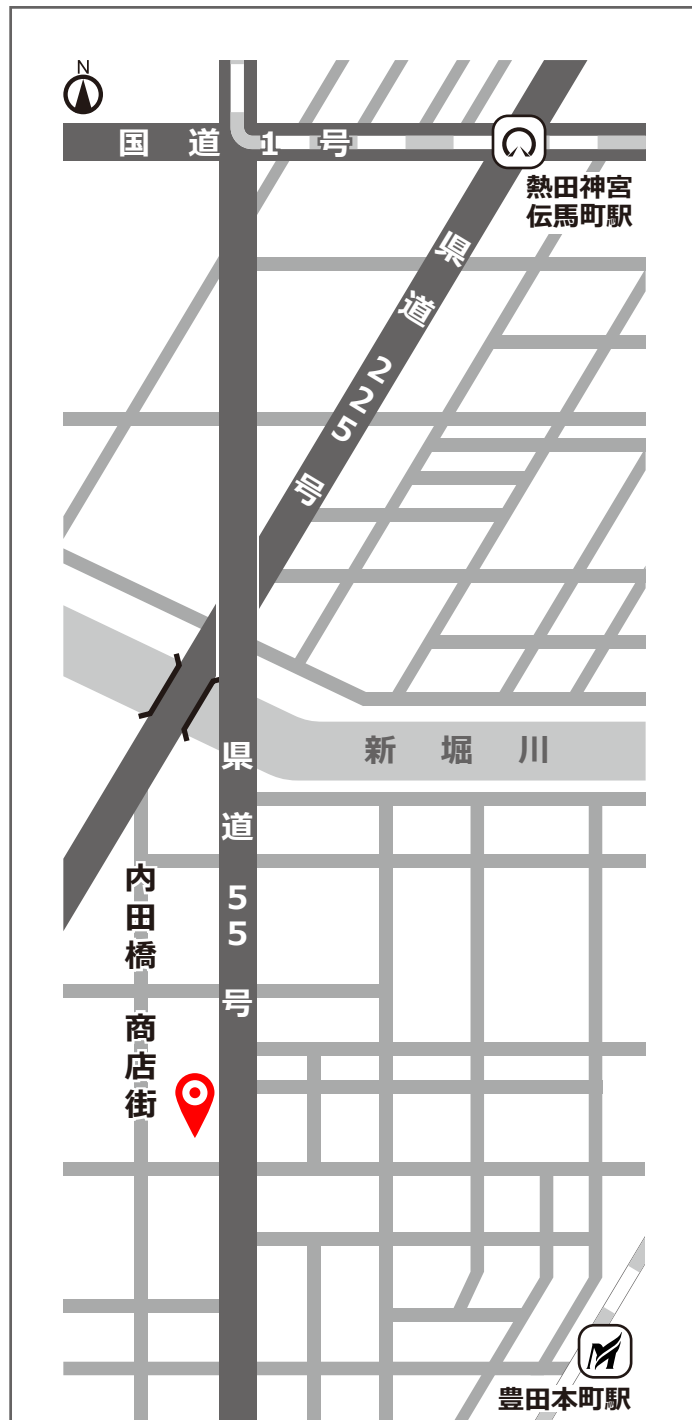

体現帝国ロゴ類

共催事業のフライヤー等に使用ください。

フライヤーデザインに合わせて自由に加工ください。

使用の際は、広く一般に公開する前に劇団への使用許可申請をお願いします。

白縁取り有
拡大縮小する場合
線幅効果も拡大縮小を選択する必要アリ

体現帝国館 〒457-0862 愛知県名古屋市中南区内田橋1-6-10
TAIGEN TEIKOKU KAN

地下鉄名城線[熱田神宮伝馬町駅]③番出口より徒歩10分
名鉄[豊田本町駅]改札より徒歩5分
市バス[内田橋バス停]より徒歩3分
[東京駅]より2時間 [新大阪駅]より1時間40分
建物の隣にコインパーキング有